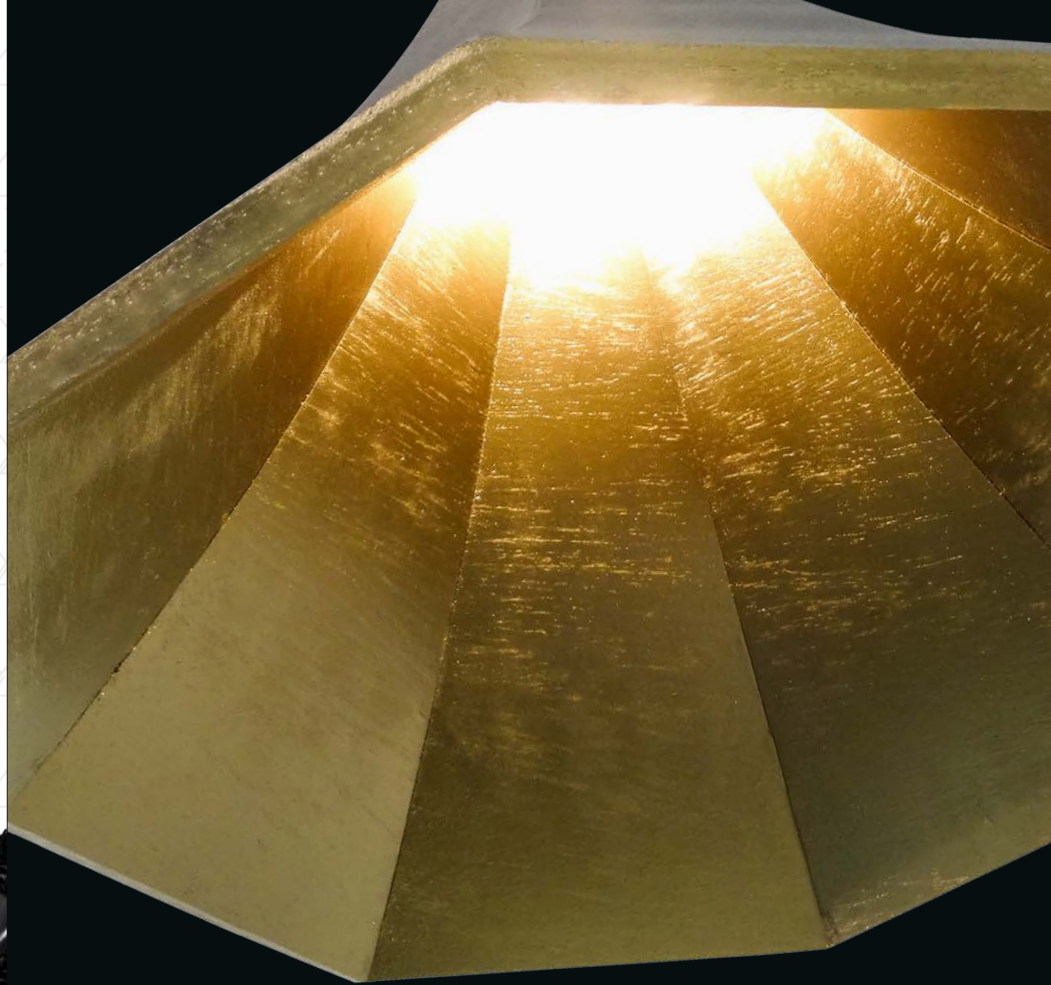

Wir bringen Licht
ZUM STAUNEN

MAYLAN
Interior Design GmbH

Schauraum
Rainerstraße 6-8 (Schillerpark), 4020 Linz
T: +43 732 9425-43, Fax DW 63

Manufaktur
Hackenbuch 24, 4774 St. Marienkirchen
T: +43 7711 2112, Fax DW 4

www.maylan.at
office@maylan.at

Geschäftsführung Josef Mayerhofer und Doris Lang-Mayerhofer facebook.com/maylan.design

supercraft.at

LEUCHTEN
Kollektion

MAYLAN - Die Möbelmarke mit dem schwarzen Engel.